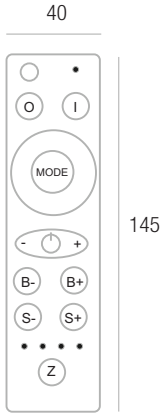

C01063

Remote control RGB

- I Alimentazione **batterie 2 X AAA**
- GB Supply current **batteries 2 X AAA**
- F Courant d'alimentation **piles 2 X AAA**
- D Stromversorgung **Batterien 2 X AAA**
- E Corriente de alimentación **pilas 2 X AAA**