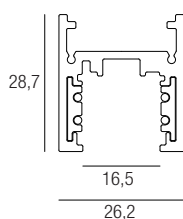

## 24VDC TRACK

Linear Systems

CE IP20 made in Italy

24VDC track for surface installation. The system includes a wide range of accessories that allow the coupling of several electrified tracks.

Binario 24VDC per installazione superficiale. Il sistema comprende un'ampia serie di accessori che permettono l'accoppiamento di più binari elettrificati.

### Dimensions