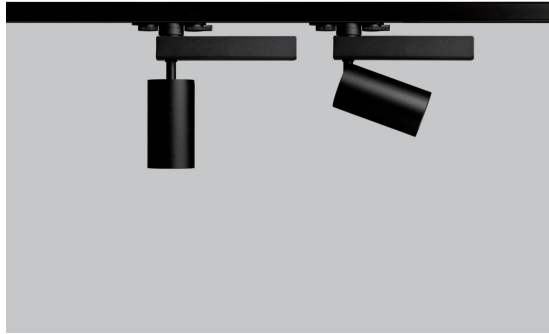

BULL10

Projector for 230VAC track

design Lapo Grassellini

The Bull range proposes spotlights in which minimal and sophisticated design marry an innovative dissipative concept to guarantee remarkable lightness and excellent heat flow management. The use of high quality COB LEDs, with CRI 85 and CRI 93, is complimented by clean and highly efficient optics. The colours of the head, base and shaft can be combined to create a fascinating compositional element.

La gamma Bull propone proiettori nei quali il design minimale e sofisticato si sposa ad un concetto di dissipazione innovativo, tale da garantire una notevole leggerezza dell'apparecchio combinata ad una eccellente gestione dei flussi termici. L'impiego di LED COB di altissima qualità, con CRI 85 e CRI 93, si combina ad ottiche estremamente efficienti e pulite. La possibilità di combinare il colore della testa a quello di base e asta offre uno spunto compositivo di grande interesse.

La gamme Bull propose des projecteurs dans lesquels le design minimaliste et sophistiqué s'associe à un concept de dissipation innovant, qui permet de garantir une incroyable légèreté de l'appareil combinée à une excellente gestion des flux thermiques. L'emploi de LED COB de très haute qualité, avec CRI 85 et CRI 93, se combine à des optiques extrêmement efficaces et propres. La possibilité d'associer la couleur de la tête à celle de base et gite offre une possibilité de composition de grand intérêt.