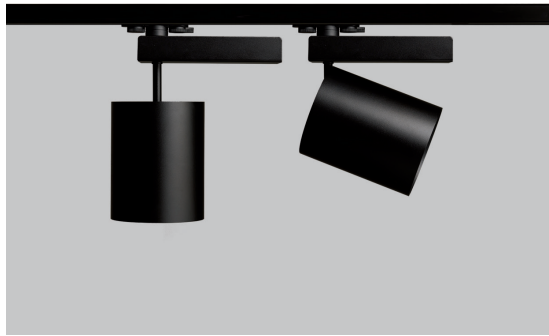

## BULL 40

Projector for 230VAC track

design Lapo Grassellini

The Bull range proposes spotlights in which minimal and sophisticated design marry an innovative dissipative concept to guarantee remarkable lightness and excellent heat flow management. The use of high quality COB LEDs, with CRI 85 and CRI 93, is complimented by clean and highly efficient optics. The colours of the head, base and shaft can be combined to create a fascinating compositional element.

La gamma Bull propone proiettori nei quali il design minimale e sofisticato si sposa ad un concetto di dissipazione innovativo, tale da garantire una notevole leggerezza dell'apparecchio combinata ad una eccellente gestione dei flussi termici. L'impiego di LED COB di altissima qualità, con CRI 85 e CRI 93, si combina ad ottiche estremamente efficienti e pulite. La possibilità di combinare il colore della testa a quello di base e asta offre uno spunto compositivo di grande interesse.

La gamme Bull propose des projecteurs dans lesquels le design minimaliste et sophistiqué s'associe à un concept de dissipation innovant, qui permet de garantir une incroyable légèreté de l'appareil combinée à une excellente gestion des flux thermiques. L'emploi de LED COB de très haute qualité, avec CRI 85 et CRI 93, se combine à des optiques extrêmement efficaces et propres. La possibilité d'associer la couleur de la tête à celle de base et gite offre une possibilité de composition de grand intérêt.