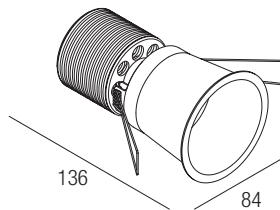

Supply current

500mA (V_f 36V)

Power

20W

CRI

85-93

2-Step MacAdam

Dimensions

AL4010 (1) IP20 PUSH 0/1..10V ⌀72 mm

ALB451 (1) IP20 DALI 2 PUSH ⌀46 mm

AL4151 (1) IP20 DALI 2 ⌀72 mm

AL4153 (1) IP20 PUSH IGBT-TRIAC ⌀56 mm