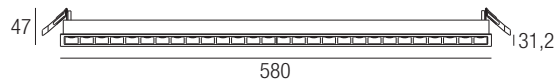

Luminaria lineal empotrable que combina eficiencia luminosa y una óptica extremadamente precisa para aplicaciones de iluminación general y de acento.

Supply current

24VDC

Power

20W

CRI

95

3-Step MacAdam

Dimensions

Photometric diagrams

CCT/CRI/Flux

2700K	1892lm
3000K	2010lm
4000K	2314lm

Code construction

Drivers 24VDC

on/off

AL2012 (1) IP20 d: 146x55x19(h) mm

AL2031 (1..3) IP20 d: 255x60x36(h) mm

AL2040 (1..7) IP20 d: 240x60x49(h) mm

dimnable

AL5012 (1) IP20 DALI 2 PUSH 0/1..10V d: 150x38x24,5(h) mm

AL5241 (2..5) IP20 DALI 2 PUSH d: 190x65x22(h) mm