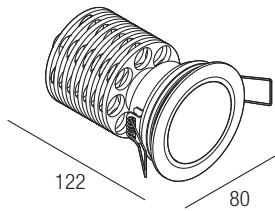

IP67 made in Italy

Hochwertige IP67-Einbauleuchte mit geringen Abmessungen, hohen Lichtströmen und präziser, sauberer Optik, die enge Ausstrahlungswinkel für die Beleuchtung von der Akzent- bis zur Allgemeinbeleuchtung bieten kann. Gehäuse aus dickem, eloxiertem Aluminium, Versionen mit Front aus Edelstahl oder eloxiertem und pulverbeschichtetem Aluminium. Extra klares, gehärtetes Glas, ATEX-Kabelverschraubung, Neoprenkabel. Bietet die Möglichkeit der Kombination von Farbtemperaturen und Abstrahlwinkeln, mit CRI95. Kann mit dem Zubehör Blendschutzfilter ausgestattet werden, um den besten visuellen Komfort der Installation zu gewährleisten.

Luminaria empotrable IP67 de alta calidad con dimensiones reducidas, altos flujos luminosos y óptica precisa y limpia, capaz de ofrecer ángulos de haz estrechos para iluminación que va desde el acento hasta la iluminación general. Cuerpo grueso de aluminio anodizado y termolacado. Cristal templado extraclaro, prensaestopas ATEX, cable de neopreno. Ofrece la posibilidad de combinar temperaturas de color y ángulos de haz, con CRI95. Puede equiparse con el accesorio de filtro antideslumbramiento para garantizar el mejor confort visual de la instalación.

Supply current

500mA (V_i 36V)

Power

20W

CRI

95

2-Step MacAdam

Dimensions

AL4010 (1) IP20 PUSH 0/1..10V ⌀ 72 mm

ALB451 (1) IP20 DALI 2 PUSH ⌀ 46 mm

AL4151 (1) IP20 DALI 2 ⌀ 72 mm

AL4153 (1) IP20 PUSH IGBT-TRIAC ⌀ 56 mm

AL8050 (1) IP67 DALI 2 ⌀ 48 mm