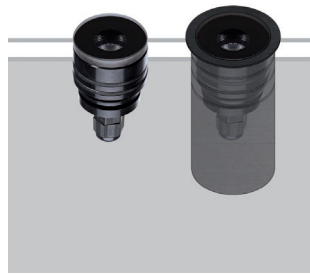

GLASS 2

Uplights

design Roberto Mantovani

A walkable IP67 for ground recessing of the highest build quality and with a glass front. Extremely small dimensions combine with elevated luminous fluxes. With a body in thick anodised aluminium, it has tempered extra-clear glass, an ATEX cable gland and neoprene cable. Can be fitted with an anti-glare filter for maximum visual comfort.

Incassi a terra IP67 calpestabili di altissima qualità costruttiva, con frontale in vetro. Dimensioni estremamente contenute ed elevati flussi luminosi. Corpo in alluminio anodizzato a spessore, vetro extrachiaro temprato, pressacavo ATEX, cavo in neoprene. Equipaggiabili con filtro antiabbagliamento per il massimo comfort visivo.

Spots à encastrer au sol IP67 de très haute qualité de construction, avec façade en verre. Dimensions extrêmement limitées et à flux lumineux élevés. Corps en aluminium anodisé épais, verre extra-clair trempé, presse-étoupe ATEX, câble en néoprène. Peut être équipé de filtre anti-éblouissement pour le plus grand confort visuel.

Luminarias empotrables de suelo IP67 transitables de muy alta calidad de fabricación, con frente de vidrio. Dimensiones extremadamente reducidas y elevados flujos luminosos. Cuerpo grueso de aluminio anodizado, cristal extraclaro templado, prensaestopas ATEX, cable de neopreno. Se puede equipar con un filtro antideslumbrante para un máximo confort visual.