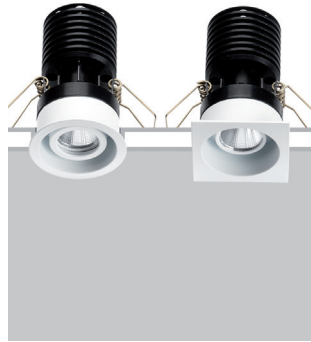

## HERO 10

Flush optic downlight

design Lapo Grassellini

The Hero range matches utmost performance to incredible compactness. Revolutionary in dissipative, functional design, it offers the possibility to combine colour temperatures and beam angles in CRI85 and CRI93 versions. The anti-glare filter accessory, which can be applied to the installed product, guarantees optimal viewing comfort.

La gamma di incassi Hero combina altissime prestazioni ad una dimensione incredibilmente contenuta. Rivoluzionari per il design funzionale alla dissipazione, offrono la possibilità di combinare temperature colore ed aperture di fascio nelle versioni a CRI85 ed a CRI93. L'accessorio filtro antiabbagliamento, applicabile a prodotto installato, assicura il miglior comfort visivo dell'installazione.

La gamme d'encastrables Hero associe prestations très élevées et dimension incroyablement contenue. Révolutionnaires pour le design fonctionnel à la dissipation, ils offrent la possibilité d'associer températures, couleur et ouvertures de faisceau dans les versions à CRI85 et à CRI93. L'accessoire filtre anti-éblouissement, applicable au produit installé, assure le meilleur confort visuel de l'installation.

IP44 made in Italy

Die Produktreihe von Einbauleuchten Hero kombiniert beste Leistungen mit einer unglaublich kompakten Größe. Revolutionär durch ihr funktionales Design zur Ableitung, bietet sie die Möglichkeit, Farbtemperaturen und Strahlenbündel in den Versionen CRI85 und CRI93 zu kombinieren. Der Blendschutzfilter, der als Zubehör erhältlich ist, kann auf dem installierten Produkt angewendet werden, und sorgt für besten visuellen Komfort der Installation.