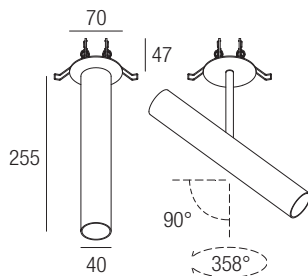

**Supply current**  
500mA (V<sub>i</sub> 18V)

**Power**  
10W

**Series wiring**

**CRI**  
85-93

**2-Step MacAdam**

### Dimensions

### Photometric diagrams

**AL4151** (1..2) IP20 DALI 2 ⌀72 mm

**AL4153** (1..2) IP20 PUSH IGBT-TRIAC ⌀56 mm