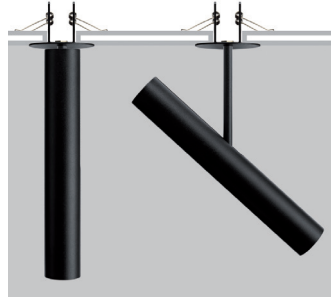

## JOS R10

Semi-recessed projectors

design Roberto Mantovani

A projector for semi-recessed wall or ceiling installations, it is characterised by a minimal design and high optical performance. It lends itself to applications ranging from accent lighting to general illumination. Also available in a version with 10°-55° adjustable lens.

Proiettore per installazione a semi-incasso a parete o a soffitto connotato da un design minimale ed elevate prestazioni ottiche. Si presta ad applicazioni che vanno dalla luce d'accento all'illuminazione generale. Disponibile anche in versione ad ottica regolabile 10°-55°.

Projecteur pour installation semi-encastrée sur mur ou sur plafond, caractérisé par un design minimaliste et de hautes performances optiques. Il est indiqué pour les applications allant de l'éclairage d'accentuation à l'éclairage général. Disponible aussi en version à optique réglable 10°-55°.

Proyector para instalación semi-empotrado en pared o techo caracterizado por un diseño minimalista y un alto rendimiento óptico. Se presta a aplicaciones que van desde la iluminación de acento hasta la iluminación general. También disponible en versión de óptica ajustable de 10°-55°.