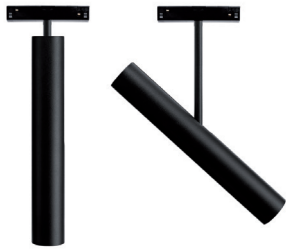

JOS T10

Projector for 24VDC tracks

design Roberto Mantovani

A projector module for 24VDC track, characterized by a minimal design and high optical performance. It lends itself to accent or general lighting applications, giving the chance to combine various color temperatures and beam angles, with CRI85 or CRI93. Can be fitted with an anti-glare filter for maximum visual comfort.

Modulo proiettore per binario 24VDC, connotato da un design minimale ed elevate prestazioni ottiche, si presta ad applicazioni che vanno dalla luce d'accento all'illuminazione generale. Offre la possibilità di combinare temperature colore ed aperture di fascio, con CRI85 o CRI93. Equipaggiabile con l'accessorio filtro antiabbagliamento, per assicurare il miglior comfort visivo dell'installazione.

Un module projecteur pour rail 24VDC, caractérisé par un design minimaliste et des performances optiques élevées. Il se prête à des applications d'éclairage d'accentuation ou général, offrant la possibilité de combiner différentes températures de couleur et angles de faisceau, avec CRI85 ou CRI93. Peut être équipé d'un filtre anti-éblouissement pour un confort visuel maximal.

Ein Beleuchtungsmodul für 24VDC-Stromschienen, das sich durch ein minimalistisches Design und eine hohe optische Leistung auszeichnet. Es eignet sich für Akzent- oder Allgemeinbeleuchtung und bietet die Möglichkeit, verschiedene Farbtemperaturen und Abstrahlwinkel mit CRI85 oder CRI93 zu kombinieren. Kann mit einem Blendschutzfilter für maximalen Sehkomfort ausgestattet werden.