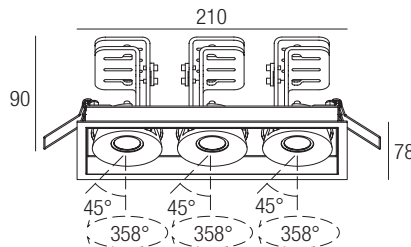

200x70mm

IP20 made in Italy

Die Produktreihe von ausrichtbaren Einbauleuchten Lollo bietet beste Leistungen in extrem kompakten Größen. Die Forschung eines extrem innovativen Ableitungssystem, verbunden mit der Neigung außerhalb der Achse des Gerätes, ermöglicht eine Ausrichtung von 45°, die den gesamten Lichtstrom weg von dem Draht der Decke hält, in einem Gerät von minimalistischen und anspruchsvollen Design.

La gama de empotrados orientables Lollo ofrece altas prestaciones en tamaños sumamente compactos. El estudio de un sistema de disipación sumamente innovador, junto con la inclinación fuera del eje del aparato, permite una orientación de 45° que mantiene todo el flujo luminoso fuera del ras del techo, en un aparato de diseño minimalista y sofisticado.

Supply current
250mA (V, 3x36V)

Power
3x10W

CRI
85-93

2-Step MacAdam

Dimensions

Photometric diagrams

CCT/CRI/Flux (x3)

	CRI85	CRI93
2700K	890lm	840lm
3000K	1000lm	930lm
4000K	1040lm	960lm