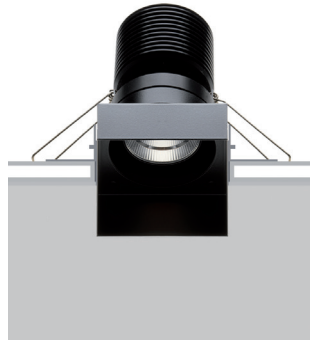

MOON Q20

Trimless downlights

design Lapo Grassellini

The Moon range of trimless, recessed fixtures matches utmost performance to incredible compactness. Recessed optics guarantees high viewing comfort. Revolutionary in dissipative, functional design, it offers the possibility to combine colour temperatures and beam angles in CRI85 and CRI93 versions.

La gamma di incassi trimless Moon combina altissime prestazioni ad una dimensione incredibilmente contenuta. L'ottica arretrata garantisce un alto comfort visivo. Rivoluzionari per il design funzionale alla dissipazione, offrono la possibilità di combinare temperature colore ed aperture di fascio nelle versioni a CRI85 ed a CRI93.

La gamme d'encastrables trimless Moon associe prestations très élevées et dimension incroyablement contenue. L'optique en retrait garantit un confort visuel élevé. Révolutionnaires pour le design fonctionnel à la dissipation, ils offrent la possibilité d'associer températures, couleur et ouvertures de faisceau dans les versions à CRI85 et à CRI93.

Die Produktreihe von Einbauleuchten trimless Moon kombiniert beste Leistungen mit einer unglaublich kompakten Größe. Die Einbauroptik garantiert einen hohen visuellen Komfort. Revolutionär durch ihr funktionales Design zur Ableitung, bietet sie die Möglichkeit, Farbtemperaturen und Strahlenbündel in den Versionen CRI85 und CRI93 zu kombinieren.