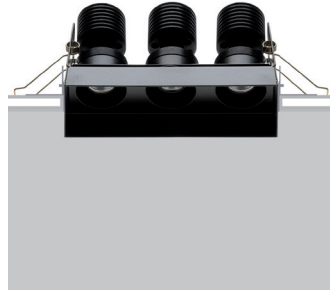

MOON QX130

Trimless downlights

design Lapo Grassellini

The Moon range of trimless, recessed fixtures matches utmost performance to incredible compactness. Recessed optics guarantees high viewing comfort. Revolutionary in dissipative, functional design, it offers the possibility to combine colour temperatures and beam angles in CRI85 and CRI93 versions.

La gamma di incassi trimless Moon combina altissime prestazioni ad una dimensione incredibilmente contenuta. L'ottica arretrata garantisce un alto confort visivo. Rivoluzionari per il design funzionale alla dissipazione, offrono la possibilità di combinare temperature colore ed aperture di fascio nelle versioni a CRI85 ed a CRI93.

La gamme d'encastables trimless Moon associe prestations très élevées et dimension incroyablement contenue. L'optique en retrait garantit un confort visuel élevé. Révolutionnaires pour le design fonctionnel à la dissipation, ils offrent la possibilité d'associer températures, couleur et ouvertures de faisceau dans les versions à CRI85 et à CRI93.

CE  IP44 made in Italy

Supply current
250mA (V_i 3x36V)

Power
3x10W

CRI
85-93

2-Step MacAdam

Dimensions

Photometric diagrams

CCT/CRI/Flux (3x)