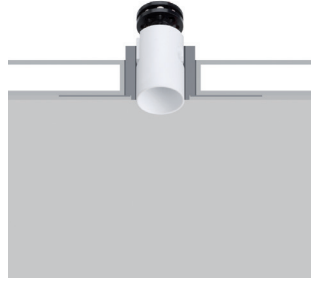

## MOON R2

Trimless downlights

design Lapo Grassellini

The Moon range of trimless, recessed fixtures matches utmost performance to incredible compactness. Recessed optics ensure high visual comfort. Revolutionary in dissipative, functional design, it offers the possibility to combine colour temperatures and beam angles in CRI85 versions.

La gamma di incassi trimless Moon combina altissime prestazioni ad una dimensione incredibilmente contenuta. L'ottica arretrata garantisce un alto comfort visivo. Rivoluzionari per il design funzionale alla dissipazione, offrono la possibilità temperature colore ed aperture di fascio nelle versioni a CRI85.

La gamme d'encastrables trimless Moon associe prestations très élevées et dimension incroyablement contenue. L'optique en retrait garantit un confort visuel élevé. Révolutionnaires pour le design fonctionnel à la dissipation, ils offrent la possibilité de températures, couleur et ouvertures de faisceau dans les versions à CRI85.

Die Trimless Einbauleuchterserie Moon vereint höchste Leistung mit einer unglaublich kleinen Größe. Die Rückwärtsoptik garantiert hohen Sehkomfort. Revolutionär in ihrem funktionalen Design zur Dissipation, bieten sie die Möglichkeit, Temperaturen, Farben und Strahlöffnungen in den Versionen CRI85.