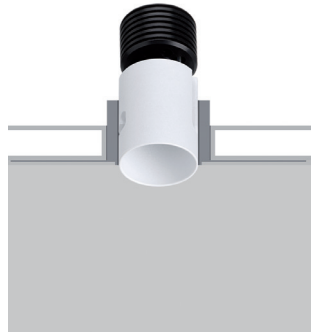

## MOON R6

Trimless downlights

design Lapo Grassellini

The Moon range of trimless, recessed fixtures matches utmost performance to incredible compactness. Recessed optics ensure high visual comfort. Revolutionary in dissipative, functional design, it offers the possibility to combine colour temperatures and beam angles in CRI98 with R9 93 versions.

La gamma di incassi trimless Moon combina altissime prestazioni ad una dimensione incredibilmente contenuta. L'ottica arretrata garantisce un alto comfort visivo. Rivoluzionari per il design funzionale alla dissipazione, offrono la possibilità temperature colore ed aperture di fascio nelle versioni a CRI98 con R9 93.

La gamme d'encastrables trimless Moon associe prestations très élevées et dimension incroyablement contenue. L'optique en retrait garantit un confort visuel élevé. Révolutionnaires pour le design fonctionnel à la dissipation, ils offrent la possibilité de températures, couleur et ouvertures de faisceau dans les versions à CRI98 avec R9 93.

Die Trimless Einbauleuchtenserie Moon vereint höchste Leistung mit einer unglaublich kleinen Größe. Die Rückwärtsoptik garantiert hohen Sehkomfort. Revolutionär in ihrem funktionalen Design zur Dissipation, bieten sie die Möglichkeit, Temperaturen, Farben und Strahlöffnungen in den Versionen CRI98 mit R9 93 zu kombinieren.