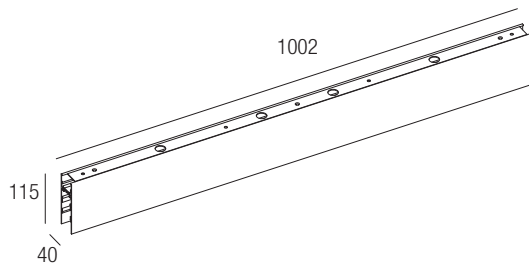

Multifunktionales modulares 24VDC-System für die Deckenmontage. Die Kombination von linearen Elementen und verschiedenen Verbindungen ermöglicht die Realisierung komplexer Geometrien und kann dank der verfügbaren Lichtmodule auf jeden Lichtbedarf reagieren.

CE IP20 made in Italy

Power supply
24VDC

Max current
15A

Straight module 1002 mm

Load schemes

Code Construction

Joints

Accessories