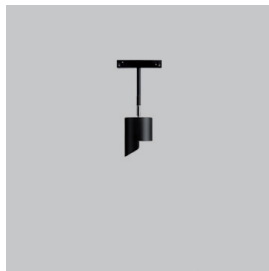

LAD X10 WALL WASHER
10W - 24VDC