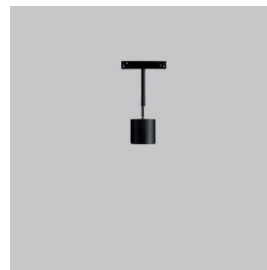

OCTO PENDANT

Linear System

design Roberto Mantovani

A 24VDC multifunctional modular system for suspension installation. The combination of linear elements and various joints permits the creation of complex geometries meaning that, thanks to the available light modules, it can meet any illumination need. These linear modules can be equipped with elements for indirect light.

Sistema multifunzionale componibile a 24VDC per installazione a sospensione. Combinando elementi lineari e vari giunti permette la realizzazione di geometrie complesse, e grazie ai moduli luminosi disponibili può rispondere a qualsiasi necessità luminosa. I moduli lineari possono essere equipaggiati con elementi per luce indiretta.

Système multifonction modulaire en 24VDC pour installation en suspension. Combinant des éléments linéaires et diverses jonctions, il permet de réaliser des géométries complexes et, grâce aux modules lumineux disponibles, il peut répondre à toute exigence lumineuse. Les modules linéaires peuvent être équipés d'éléments pour éclairage indirect.

dimming module
AL7035 DALI 2 PUSH 0/1..10V 44 mm

Note: Dimming module AL7035 to be used in combination with a 24VDC power supply.

FLEXA LIGHTING

Lighting elements

JOS X2
2W - 24VDC

JOS X6
6W - 24VDC

JOS X10
10W - 24VDC