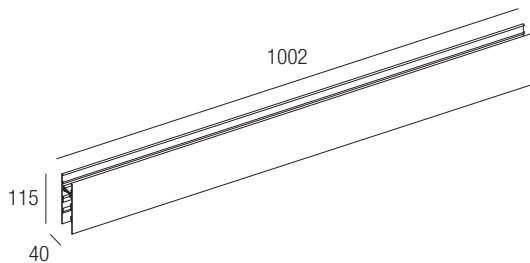

Multifunktionales, modulares 24VDC-System für die hängende Installation. Die Kombination von linearen Elementen und verschiedenen Verbindungen ermöglicht die Realisierung komplexer Geometrien und kann dank der verfügbaren Lichtmodule auf jeden Lichtbedarf reagieren. Die linearen Module können mit indirekten Beleuchtungselementen ausgestattet werden.

CE IP20 made in Italy

Power supply
24VDC

Max current
15A

Straight module 1002 mm

Load schemes

Code Construction

Joints

Accessories