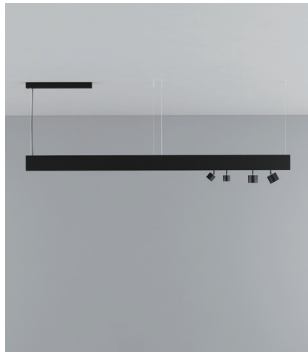

OCTO PENDANT

Linear System

design Roberto Mantovani

A 24VDC multifunctional modular system for suspension installation. The combination of linear elements and various joints permits the creation of complex geometries meaning that, thanks to the available light modules, it can meet any illumination need. These linear modules can be equipped with elements for indirect light.

Sistema multifunzionale componibile a 24VDC per installazione a sospensione. Combinando elementi lineari e vari giunti permette la realizzazione di geometrie complesse, e grazie ai moduli luminosi disponibili può rispondere a qualsiasi necessità luminosa. I moduli lineari possono essere equipaggiati con elementi per luce indiretta.

Système multifonction modulaire en 24VDC pour installation en suspension. Combinant des éléments linéaires et diverses jonctions, il permet de réaliser des géométries complexes et, grâce aux modules lumineux disponibles, il peut répondre à toute exigence lumineuse. Les modules linéaires peuvent être équipés d'éléments pour éclairage indirect.

Sistema modular multifuncional de 24VDC para la instalación de suspensión. La combinación de los elementos lineales y las diferentes juntas permite la realización de geometrías complejas y, gracias a los módulos luminosos disponibles, puede responder a cualquier necesidad de iluminación. Los módulos lineales pueden ser equipados con elementos de iluminación indirecta.