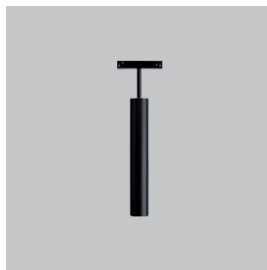

OCTO PENDANT

Linear System

design Roberto Mantovani

A 24VDC multifunctional modular system for suspension installation. The combination of linear elements and various joints permits the creation of complex geometries meaning that, thanks to the available light modules, it can meet any illumination need. These linear modules can be equipped with elements for indirect light.

Sistema multifunzionale componibile a 24VDC per installazione a sospensione. Combinando elementi lineari e vari giunti permette la realizzazione di geometrie complesse, e grazie ai moduli luminosi disponibili può rispondere a qualsiasi necessità luminosa. I moduli lineari possono essere equipaggiati con elementi per luce indiretta.

Système multifonction modulaire en 24VDC pour installation en suspension. Combinant des éléments linéaires et diverses jonctions, il permet de réaliser des géométries complexes et, grâce aux modules lumineux disponibles, il peut répondre à toute exigence lumineuse. Les modules linéaires peuvent être équipés d'éléments pour éclairage indirect.

dimming module
AL7035 DALI 2 PUSH 0/1..10V 44 mm

Note: Dimming module AL7035 to be used in combination with a 24VDC power supply.

FLEXA LIGHTING

Lighting elements

JOS X2
2W - 24VDC

JOS X6
6W - 24VDC

JOS X10
10W - 24VDC