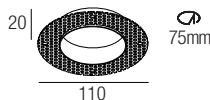

Drivers 400mA

dimmmable
AL4451 (1..2) IP20 DALI 2 50 mm

LDSXU101
Low luminance louver

SDSXU101
Milky screen

Note: The filter and the screen must be ordered together with the lighting fixture.