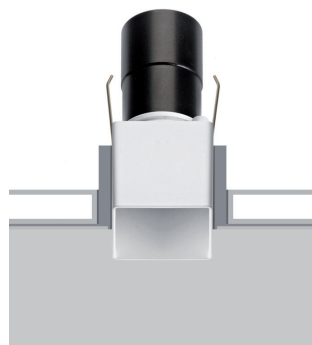

ZERO Q RGB

RGB trimless downlight

design Roberto Mantovani

Revolutionary trimless, recessed fixtures, with diameters starting from just 30mm and an extremely clean and simple fixing system, offer innovative compositional possibilities and recessed optics for high viewing comfort. Available in multiple beam angles and ideal for applications ranging from the accenting of display elements and architectural details to general lighting.

Incassi trimless rivoluzionari: con diametri che partono da soli 30mm ed un sistema di fissaggio alla cassaforma estremamente semplice e pulito, offrono inedite possibilità compositive, con ottiche arretrate per un elevato comfort visivo. Disponibili in molteplici aperture di fascio si prestano ad applicazioni che spaziano dall'accento di elementi espositivi o di dettagli architettonici all'illuminazione generale.

Des encastrables trimless révolutionnaires: avec des diamètres qui partent de 30 mm seulement et un système de fixation au coffrage extrêmement simple et propre, ils offrent des possibilités de composition inédites, avec des optiques en retrait pour un confort visuel élevé. Disponibles dans des ouvertures de faisceau multiples, ils se prêtent à des applications qui vont de la mise en valeur d'éléments d'exposition ou de détails architectoniques à l'éclairage général.

Revolutionäre trimless Einbauten: mit Durchmesser von nur 30 mm und einem äußerst einfachen und sauberen Befestigungssystem an der Schalung, bieten sie neue Möglichkeiten der Komposition, mit Einbauoptiken für einen verbesserten visuellen Komfort. Erhältlich in verschiedenen Strahlenbündeln eignen sie sich für Anwendungen, die von Lichtakzenten für Ausstellungselemente oder architektonische Details bis zur Allgemeinbeleuchtung reichen.