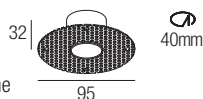

Code construction

ZC1 X 2 9

1 5
White Black

Accessories

ZQC001 ZQC001B
White Black

Plasterboard recessing frame