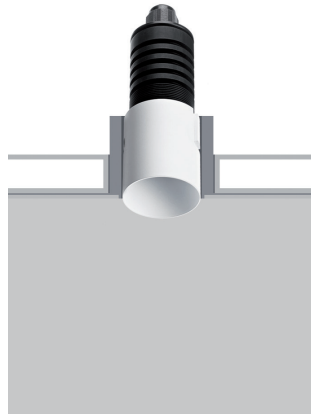

ZERUS 6 EVO

Trimless IP rated downlight

design Roberto Mantovani

Trimless IP67 recessed luminaires of the utmost build quality, the extremely small dimensions are paired with a high luminous flux. The rearward optical system ensures elevated visual comfort. The body and front are of thick anodised aluminium, with powder coating on the face. Extra-clear tempered glass, ATEX cable gland and neoprene cable. Equipped with COB Fidelity, it is designed for a CRI98 and R9 93. The range of accessories includes the glare filter for maximum visual comfort.

Incassi trimless IP67 di altissima qualità costruttiva, con dimensioni estremamente contenute ed elevati flussi luminosi. L'ottica arretrata garantisce un alto comfort visivo. Corpo in alluminio anodizzato a spessore, frontale in alluminio anodizzato e verniciato a polveri. Vetro extrachiario temprato, pressacavo ATEX, cavo in neoprene. Equipaggiati con COB Fidelity si connota per un CRI98 e R9 93. Disponibile tra gli accessori il filtro antiabbagliamento per il massimo comfort visivo.

IP67-Trimless-Einbauten von höchster Bauqualität, mit extrem kleinen Abmessungen und hohen Lichtströmen. Die Rückenoptik garantiert einen hohen Sehkomfort. Dickes, eloxiertes Aluminiumgehäuse, pulverbeschichtete, eloxierte Aluminiumfront. Extra-klares gehärtetes Glas, ATEX-Kabelverschraubung, Neoprenkabel. Ausgestattet mit COB Fidelity zeichnet er sich durch einen CRI98 und R9 93 aus. Für maximalen Sehkomfort ist ein Blendfilter als Zubehör erhältlich.