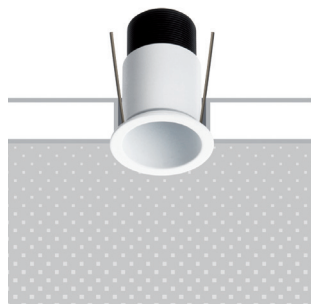

BABA R2

Recessed optics downlights

design Roberto Mantovani

A range of recessed fixtures that combines refined and minimal design with high viewing comfort. An extremely thin border and recessed optics make for an innovative and effective element, ideal for applications ranging from the accenting of display and architectural details to general lighting.

Un gamma di incassi che associa un design estremamente curato e minimale ad un elevato comfort visivo: il bordo estremamente ridotto e l'ottica arretrata ne fanno un elemento innovativo ed efficace, ideale per applicazioni che spaziano dall'accento di elementi espositivi o di dettagli architettonici all'illuminazione generale.

Une gamme d'encastrables qui associe un design extrêmement soigné et minimaliste à un confort visuel élevé : le bord extrêmement réduit et l'optique en retrait en font un élément innovant et efficace, idéale pour des applications qui vont de la mise en valeur d'éléments d'exposition ou de détails architectoniques à l'éclairage général.

Eine Produktreihe von Einbauleuchten, die ein extrem gepflegtes und minimalistisches Design mit einem hohen visuellen Komfort verbindet: die extrem kleine Kante und Einbauoptik machen sie zu einem innovativen und wirksamen Element, ideal für Anwendungen die von Lichtakzenten für Ausstellungselemente oder architektonische Details bis zur Allgemeinbeleuchtung reichen.