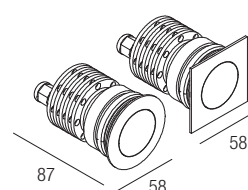

Dimensions - Dimensioni - Größe - Dimensiones