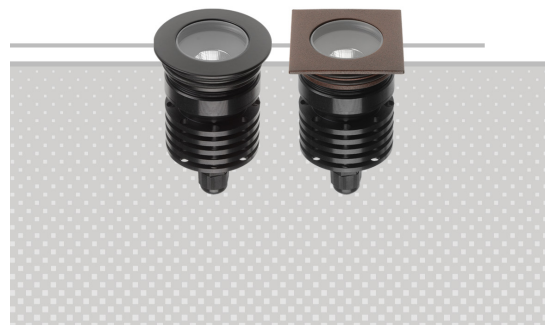

BREE

Uplights

design Roberto Mantovani