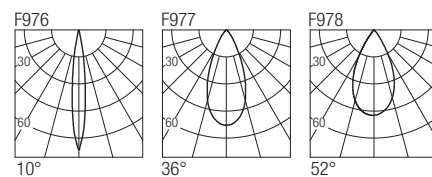

CCT/CRI/Flux

	CRI85	CRI93
2700K	890lm	840lm
3000K	1000lm	930lm
4000K	1040lm	960lm

Photometric diagrams

Dimensions - Dimensioni - Größe - Dimensiones

Optionals - Accessori - Accessoires  
Zubehör - Accesorios