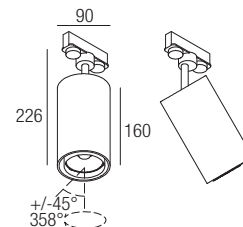

CE IP20 made in Italy

Supply current Alimentazione Courant d'alimentation Stromversorgung Corriente de alimentación 230VAC	Power Potenza Puissance Bestuekung Potencia 10W	Finishing - Finiture - Finitions - Oberflächenfinish - Acabados White - Bianco - Blanc - Weiß - Blanco Grey - Grigio - Gris - Grau Black - Nero - Noir - Schwarz - Negro	LED color 2700K 3000K 4000K	CRI >85 >93
---	--	---	--------------------------------------	-------------------

CCT/CRI/Flux

	CRI85	CRI93
2700K	890lm	840lm
3000K	1000lm	930lm
4000K	1040lm	960lm

Photometric diagrams

Dimensions - Dimensioni - Größe - Dimensiones

Optionals - Accessori - Accessoires  
Zubehör - Accesorios