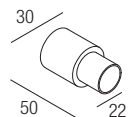

Optionals - Accessori - Accessoires
Zubehör - Accesorios

Recessing box
Controcassa
Boîtier d'encastrement
Eingießgehäuse
Caja de empotrar
CSYY01