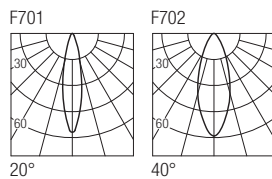

LED color
2700K
3000K
4200K
6000K
Blue
Red
Green

CCT/CRI/Flux

250mA	
2700K	71lm
3000K	75lm
4200K	86lm
6000K	91lm

Photometric diagrams

Dimensions - Dimensioni - Größe - Dimensiones

Optionals - Accessori - Accessoires
Zubehör - Accesorios