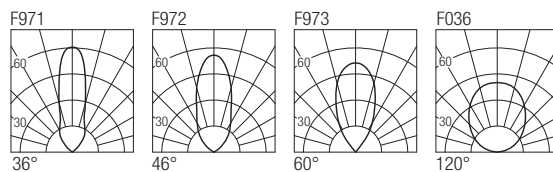

CCT/CRI/Flux

	CRI85	CRI93
2700K	890lm	840lm
3000K	1000lm	930lm
4000K	1040lm	960lm

Photometric diagrams

Dimensions - Dimensioni - Größe - Dimensiones

Optionals - Accessori - Accessoires Zubehör - Accesorios