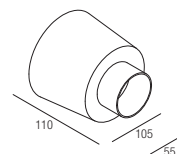

Optionals - Accessori - Accessoires Zubehör - Accesorios

Recessing box
Controcassa
Boîtier d'encastrement
Eingießgehäuse
Caja de empotrar
CSDS10

Low luminance louvre
Filtro antiabbagliamento
Filtre basse luminance
Geringe Leuchtdichte-Filter
Filtro de baja luminancia
LOD1