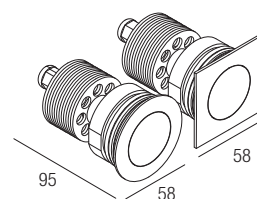

CCT/CRI/Flux

	CRI85	CRI93
2700K	890lm	840lm
3000K	1000lm	930lm
4000K	1040lm	960lm

Photometric diagrams

Dimensions - Dimensioni - Größe - Dimensiones

Optionals - Accessori - Accessoires Zubehör - Accesorios