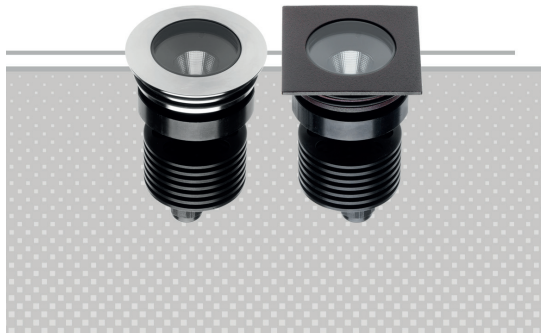

DESERT 10

Uplights

design Lapo Grassellini

IP67 made in Italy

COB LED equipped, IP67-rated, ground recessed fixtures of the highest build quality, extremely compact dimensions and high output. Fully anodized aluminium body, versions with front in vehicle-proof AISI 316L stainless steel and in walkable powder-coated anodized aluminium. Extra-clear tempered glass, ATEX cable gland, neoprene cable. Can be installed with anti-glare filter for maximum viewing comfort.

Encastrables au sol IP67 de très haute qualité constructive, équipés avec COB LED, avec des dimensions extrêmement contenues et flux lumineux élevés. Corps en aluminium anodisé à épaisseur, versions avec frontal en acier INOX AISI316L carrossables, en aluminium anodisé et peint en poudre praticables. Verre extra-clair trempé, presse-étoupe ATEX, câble en néoprène. Révolutionnaires pour le design fonctionnel à la dissipation, ils offrent la possibilité d'associer températures, couleur et ouvertures de faisceau dans les versions à CRI85 et à CRI93. Peuvent être équipés avec filtre anti-éblouissement pour le meilleur confort visuel.

Einbau am Boden mit Schutzklasse IP67 mit hoher konstruktiver Qualität, kann mit COB LED ausgestattet werden, von extrem kleiner Größe und hohen Lichtströmen. Gehäuse aus eloxiertem Aluminium mit Stärke, Versionen mit Vorderteil aus Edelstahl AISI 316L, aus eloxiertem und pulverbeschichtetem Aluminium. Extra gehärtetes Glas, ATEX Kabeldurchführung, Neopren-Kabel. Revolutionär durch ihr funktionales Design zur Ableitung, bietet sie die Möglichkeit, Farbtemperaturen und Strahlenbündel in den Versionen CRI85 und CRI93 zu kombinieren. Kann mit Blendschutzfilter ausgestattet werden für maximalen visuellen Komfort.