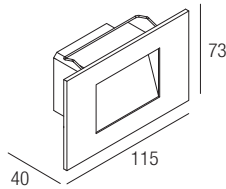

The Kirsten range proposes IP65-rated, asymmetrical emission fixtures that combine high performance with a size of just 73x115mm, offering a discrete and minimal compositional element with high lighting performance.

La gamma Kirsten propone apparecchi ad emissione asimmetrica IP65 che uniscono alte prestazioni ad una dimensione di soli 73x115mm, offrendosi come elemento compositivo minimale e discreto, con prestazioni luminose estremamente performanti.

La gamme Kirsten propose des appareils à émission asymétrique IP65 qui unissent des prestations élevées à une dimension réduite de 73x115 mm seulement, ce qui fait d'elle un élément de composition minimaliste et discret, avec des prestations lumineuses extrêmement performantes.

Die Produktreihe Kirsten bietet Geräte mit asymmetrischer Strahlung mit Schutzklasse IP65, die beste Leistung mit einer Größe von nur 73x115mm kombinieren, und bietet sich als ein minimalistisches und diskretes kompositorisches Element an, mit extrem leistungsstarker Lichtleistung.

La gama Kirsten propone aparatos de emisión asimétrica IP65 que combinan altas prestaciones con un tamaño reducido de sólo 73x115 cm, y se presenta como un componente minimalista y discreto, capaz de rendimientos luminosos extremadamente eficaces.

Supply current
230VAC

Power
5W

Dimensions