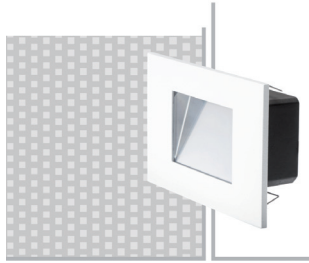

KIRSTEN

Steplights

design Lapo Grassellini

CE 100x60mm   IP65 made in Italy

The Kirsten range proposes IP65-rated, asymmetrical emission fixtures that combine high performance with a size of just 73x115mm, offering a discrete and minimal compositional element with high lighting performance.

La gamma Kirsten propone apparecchi ad emissione asimmetrica IP65 che uniscono alte prestazioni ad una dimensione di soli 73x115mm, offrendosi come elemento compositivo minimale e discreto, con prestazioni luminose estremamente performanti.

La gamme Kirsten propose des appareils à émission asymétrique IP65 qui unissent des prestations élevées à une dimension réduite de 73x115 mm seulement, ce qui fait d'elle un élément de composition minimaliste et discret, avec des prestations lumineuses extrêmement performantes.

La gama Kirsten propone aparatos de emisión asimétrica IP65 que combinan altas prestaciones con un tamaño reducido de sólo 73x115 cm, y se presenta como un componente minimalista y discreto, capaz de rendimientos luminosos extremadamente eficaces.