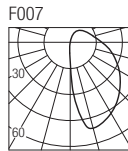

La gama Kirsten propone aparatos de emisión asimétrica IP65 que combinan altas prestaciones con un tamaño reducido de sólo 73x115 cm, y se presenta como un componente minimalista y discreto, capaz de rendimientos luminosos extremadamente eficaces.

Supply current
230VAC

Power
5W

Dimensions

Photometric diagrams

CCT/CRI/Flux

3000K — 360 lm
4000K — 385 lm

Code construction

KR1 X X
|
B G N K
White Grey Black COR-TEN
|
3 4
3000K 4000K