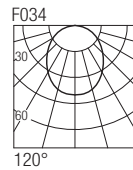

CCT/CRI/Flux

	CRI85	CRI93
2700K	630lm	590lm
3000K	700lm	650lm
4000K	730lm	670lm

Photometric diagrams

Dimensions - Dimensioni - Größe - Dimensiones

Drivers - Alimentatori - Alimentateurs
Netzteile - Alimentadores