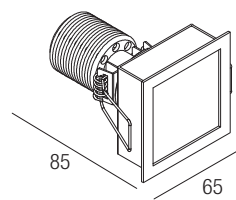

Dimensions - Dimensioni - Größe - Dimensiones