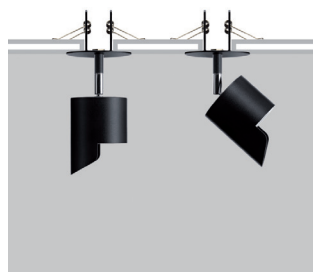

## LAD R10 WALL WASHER

Semi-recessed projectors

design Roberto Mantovani

A projector for semi-recessed wall or ceiling installations, it is characterised by a minimal design and high optical performance. The wall washer optics are extremely precise and clean, whilst the geometry of the body eliminates visibility of the light source, ensuring extremely high visual comfort.

Proiettore per installazione a semi-incasso a parete o a soffitto connotato da un design minimale ed elevate prestazioni ottiche. L'ottica wall washer è estremamente precisa e pulita, la geometria del corpo annulla la visibilità della sorgente luminosa rendendo il comfort visivo estremamente elevato.

Projecteur pour installation semi-encastrée sur mur ou sur plafond, caractérisé par un design minimaliste et de hautes performances optiques. L'optique wallwasher est extrêmement précise et nette, la géométrie du corps dissimule la source lumineuse, pour un confort visuel extrêmement élevé.

Projektor für halbversenkte Wand- oder Deckenmontage mit minimalistischem Design und hoher optischer Leistung. Die Wallwasher-Optik ist extrem präzise und sauber, die Geometrie des Körpers hebt die Sichtbarkeit der Lichtquelle auf, wodurch der Sehkomfort extrem hoch ist.