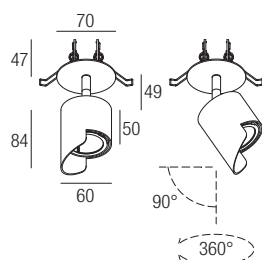

Proyector para instalación semi-empotrado en pared o techo caracterizado por un diseño minimalista y un alto rendimiento óptico. La óptica wall washer es extremadamente precisa y limpia, la geometría del cuerpo anula la visibilidad de la fuente luminosa haciendo que el confort visual sea extremadamente alto.

### Dimensions