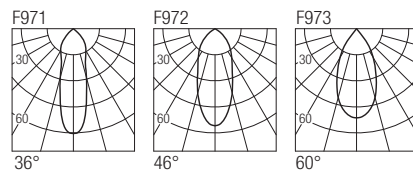

LED color
2700K
3000K
4000K
CRI
>85
>93

CCT/CRI/Flux

CCT	CRI85	CRI93
2700K	890lm	840lm
3000K	1000lm	930lm
4000K	1040lm	960lm

Photometric diagrams

Dimensions - Dimensioni - Größe - Dimensiones

Drivers - Alimentatori - Alimentateurs
Netzteile - Alimentadores