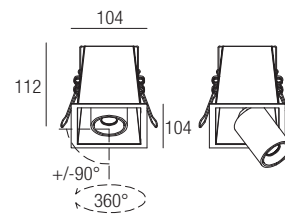

95x95mm

IP20 made in Italy

Die herausziehbaren Einbauleuchten der Serie Leda bieten hohe Leistung mit einer unglaublich geringen Größe. Die Bewegung des Kopfes ermöglicht eine vollständige Ausrichtung des Lichtstroms in einem Gerät mit minimalistischem und anspruchsvollem Design.

La gama de empotrados extraíbles Leda ofrece altas prestaciones en tamaños sumamente compactos. El movimiento del cabezal permite orientar al máximo el flujo luminoso, en un aparato de diseño minimalista y sofisticado.

LED color
2700K
3000K
4000K
CRI
>85
>93

CCT/CRI/Flux

CCT	CRI85	CRI93
2700K	890lm	840lm
3000K	1000lm	930lm
4000K	1040lm	960lm

Photometric diagrams

Dimensions - Dimensioni - Größe - Dimensiones

Drivers - Alimentatori - Alimentateurs
Netzteile - Alimentadores