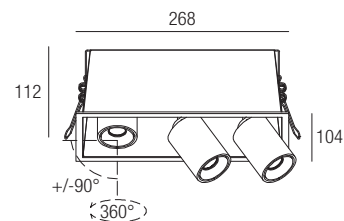

Dimensions - Dimensioni - Größe - Dimensiones