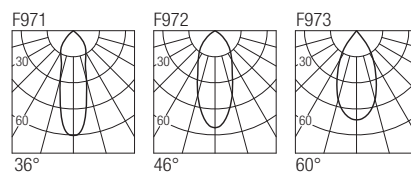

La gamme d'encastables amovibles Leda offre des prestations élevées dans des dimensions extrêmement compactes. Le mouvement de la tête permet la directionnalité du flux lumineux, dans un appareil au design minimaliste et sophistiqué.

255x95mm

IP20 made in Italy

Die herausziehbaren Einbauleuchten der Serie Leda bieten hohe Leistung mit einer unglaublich geringen Größe. Die Bewegung des Kopfes ermöglicht eine vollständige Ausrichtung des Lichtstroms in einem Gerät mit minimalistischem und anspruchsvollem Design.

La gama de empotrados extraíbles Leda ofrece altas prestaciones en tamaños sumamente compactos. El movimiento del cabezal permite orientar al máximo el flujo luminoso, en un aparato de diseño minimalista y sofisticado.

Supply current Alimentazione Courant d'alimentation Stromversorgung Corriente de alimentación 250mA (V, 3 x 37V)	Power Potenza Puissance Bestuekung Potencia 3 x 10W	Finishing - Finiture - Finitions - Oberflächenfinish - Acabados White - Bianco - Blanc - Weiß - Blanco Grey - Grigio - Gris - Grau Black - Nero - Noir - Schwarz - Negro	LED color 2700K 3000K 4000K	CRI >85 >93

CCT/CRI/Flux (x3)

	CRI85	CRI93
2700K	890lm	840lm
3000K	1000lm	930lm
4000K	1040lm	960lm

Photometric diagrams