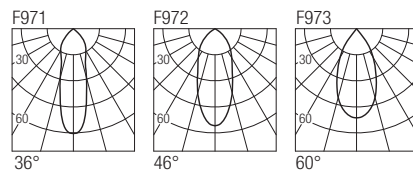

Photometric diagrams