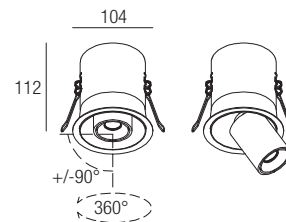

La gama de empotrados extraíbles Leda ofrece altas prestaciones en tamaños sumamente compactos. El movimiento del cabezal permite orientar al máximo el flujo luminoso, en un aparato de diseño minimalista y sofisticado.

IP20 made in Italy

Supply current Alimentazione Courant d'alimentation Stromversorgung Corriente de alimentación 250mA (V, 37V)	Power Potenza Puissance Bestuekung Potencia 10W	Finishing - Finiture - Finitions - Oberflächenfinish - Acabados White - Bianco - Blanc - Weiß - Blanco Grey - Grigio - Gris - Grau Black - Nero - Noir - Schwarz - Negro	LED color 2700K 3000K 4000K	CRI >85 >93
---	--	---	--------------------------------------	-------------------

CCT/CRI/Flux

	CRI85	CRI93
2700K	890lm	840lm
3000K	1000lm	930lm
4000K	1040lm	960lm

Photometric diagrams

Dimensions - Dimensioni - Größe - Dimensiones

Drivers - Alimentatori - Alimentateurs Netzteile - Alimentadores