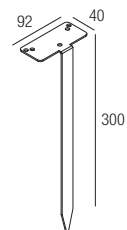

Supply current Alimentazione Courant d'alimentation Stromversorgung Corriente de alimentación 24VDC	Power Potenza Puissance Bestuekung Potencia 7W	Parallel wiring Cablaggio in parallelo Câblage en parallèle Verkabelung in parallel Cableado en paralelo	Finishing - Finiture - Finitions - Oberflächenfinish - Acabados Aluminum - Alluminio - Aluminium - Aluminio Black - Nero - Noir - Schwarz - Negro Bronze - Bronzo - Bronze	LED color 2700K 3000K 4000K	CRI >85 >93
--------------------------------------------------------------------------------------------------------------------	---------------------------------------------------------------	----------------------------------------------------------------------------------------------------------------------	-------------------------------------------------------------------------------------------------------------------------------------------------------------------------------------	--------------------------------------	-------------------

CCT/CRI/Flux

	CRI85	CRI93
2700K	630lm	590lm
3000K	700lm	650lm
4200K	730lm	670lm

Photometric diagrams

Dimensions - Dimensioni - Größe - Dimensiones

Optionals - Accessori - Accessoires
Zubehör - Accesorios

Earth spike
Picchetto
Piquet de terre
Erdspeiß
Pico de la tierra
CP0022