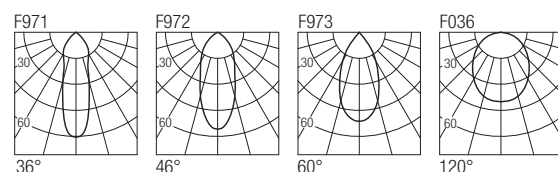

CCT/CRI/Flux

	CRI85	CRI93
2700K	630lm	590lm
3000K	700lm	650lm
4200K	730lm	670lm

Photometric diagrams

Dimensions - Dimensioni - Größe - Dimensiones

Optionals - Accessori - Accessoires
Zubehör - Accesorios

Earth spike
Picchetto
Piquet de terre
Erdspeiß
Pico de la tierra
CP0022