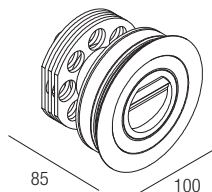

Supply current
Alimentazione
Courant d'alimentation
Stromversorgung
Corriente de alimentación
250mA (V_i 37V)

Power
Potenza
Puissance
Bestuekung
Potencia
10W

Finishing - Finiture - Finitions - Oberflächenfinish - Acabados
White - Bianco - Blanc - Weiß - Blanco
Grey - Grigio - Gris - Grau
Black - Nero - Noir - Schwarz - Negro
COR-TEN
INOX AISI 316L

LED color
2700K
3000K
4000K

CRI
>85
>93

CCT/CRI/Flux

CCT	CRI85	CRI93
2700K	890lm	840lm
3000K	1000lm	930lm
4000K	1040lm	960lm

Photometric diagrams

Dimensions - Dimensioni - Größe - Dimensiones

Optional - Accessori - Accessoires
Zubehör - Accesorios