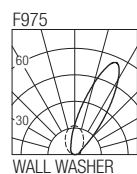

Supply current
Alimentazione
Courant d'alimentation
Stromversorgung
Corriente de alimentación
250mA (V_i 37V)

Power
Potenza
Puissance
Bestuekung
Potencia
10W

Finishing - Finiture - Finitions - Oberflächenfinish - Acabados
White - Bianco - Blanc - Weiß - Blanco
Grey - Grigio - Gris - Grau
Black - Nero - Noir - Schwarz - Negro
COR-TEN
INOX AISI 316L

LED color
2700K
3000K
4000K

CRI
>85
>93

CCT/CRI/Flux

CCT	CRI85	CRI93
2700K	890lm	840lm
3000K	1000lm	930lm
4000K	1040lm	960lm

Photometric diagrams

Dimensions - Dimensioni - Größe - Dimensiones

Optional - Accessori - Accessoires
Zubehör - Accesorios