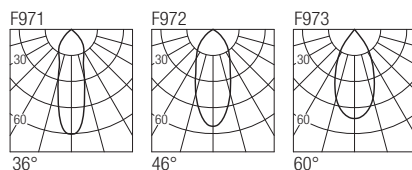

Photometric diagrams