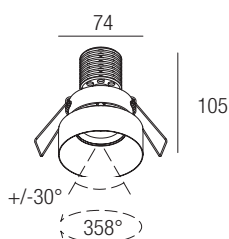

IP40 made in Italy

Die Produktreihe von ausrichtbaren Einbauleuchten Raul Trimless kombiniert beste Leistungen mit einer unglaublich kompakten Größe. Die Einbauoptik garantiert einen hohen visuellen Komfort. Revolutionär durch ihr funktionales Design zur Ableitung, bietet sie die Möglichkeit, Farbtemperaturen und Strahlenbündel in den Versionen CRI85 und CRI93 zu kombinieren.

La gama de empotrados orientables Raul Trimless combina elevadísimas prestaciones con un tamaño increíblemente reducido. La óptica retrocedida garantiza un alto confort visual. Revolucionarios por su diseño centrado en la disipación, ofrecen la posibilidad de combinar temperaturas de color y aberturas de haz en las versiones de CRI85 y de CRI93.

Supply current

250mA (V, 36V)

Power

10W

Dimensions

Photometric diagrams

CCT/CRI/Flux

	CRI85	CRI93
2700K	890lm	840lm
3000K	1000lm	930lm
4000K	1040lm	960lm