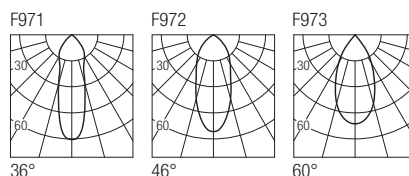

La gama de empotrados orientables Raul Trimless combina elevadísimas prestaciones con un tamaño increíblemente reducido. La óptica retrocedida garantiza un alto confort visual. Revolucionarios por su diseño centrado en la disipación, ofrecen la posibilidad de combinar temperaturas de color y aberturas de haz en las versiones de CRI85 y de CRI93.

Supply current

250mA (V, 36V)

Power

10W

Dimensions

Photometric diagrams

CCT/CRI/Flux

	CRI85	CRI93
2700K	890lm	840lm
3000K	1000lm	930lm
4000K	1040lm	960lm