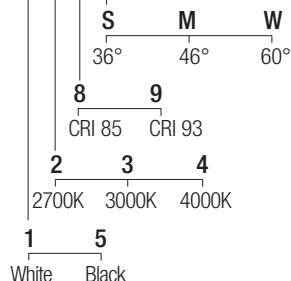

Code construction

RT1 X X X X