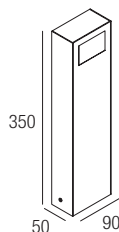

La gama Sign ofrece bolardos IP65 de aluminio tratado con doble barnizado en polvo. De diseño minimalista, Sign es capaz de producir un alumbrado uniforme y amplio.

Supply current

230VAC

Power

5W

CRI

85

Dimensions

Photometric diagrams

CCT/CRI/Flux

2700K	324 lm
3000K	360 lm
4000K	385 lm

Code construction