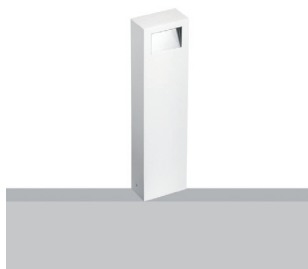

SIGN

Bollards

design Lapo Grassellini

The Sign range proposes IP65-rated, double powder-coated aluminium bollards. With minimal design, Sign delivers uniform and ample lighting.

La gamma Sign offre bollards IP65 in alluminio trattato con doppia verniciatura a polveri. Di disegno minimale, Sign è in grado di produrre illuminamenti uniformi ed ampi.

La gamme Sign propose des bollards IP65 en aluminium traité avec double peinture en poudre. Avec un design minimaliste, Sign est capable de produire des illuminations uniformes et vastes.

IP65 made in Italy

Die Produktreihe Sign bietet Pollerleuchten mit Schutzklasse IP65 aus behandeltem Aluminium mit Doppelpulverbeschichtung. Mit minimalistischem Design kann Sign eine gleichmäßige und weite Beleuchtung herstellen.

La gama Sign ofrece bolardos IP65 de aluminio tratado con doble barnizado en polvo. De diseño minimalista, Sign es capaz de producir un alumbrado uniforme y amplio.

Supply current

230VAC

Power

5W

CRI

85

Dimensions