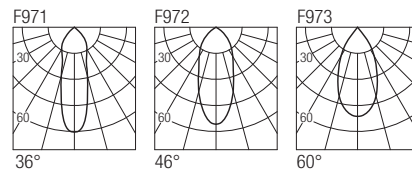

Photometric diagrams