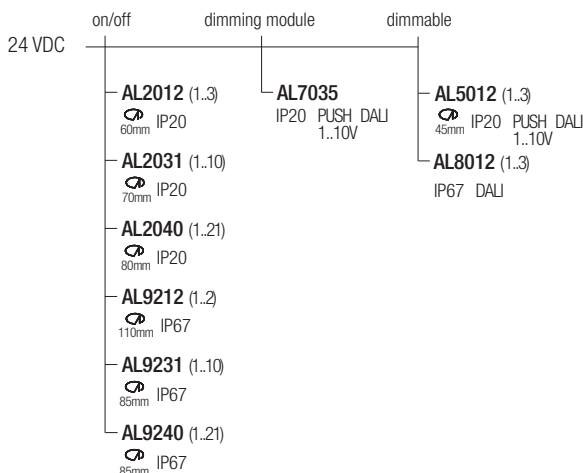

Drivers

Note: dimming module AL7035 to be used in combination with a 24VDC power supply