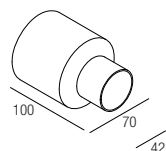

Optionals - Accessori - Accessoires
Zubehör - Accesorios

Recessing box
Controcassa
Boîtier d'encastrement
Eingießgehäuse
Caja de empotrar
CSXT01