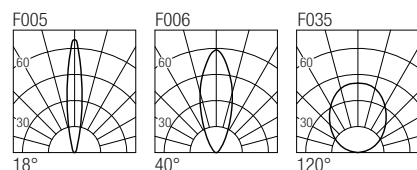

CCT/CRI/Flux

	350mA	500mA
2700K	267lm	384lm
3000K	279lm	400lm
4200K	309lm	462lm
6000K	342lm	495lm

Photometric diagrams

Dimensions - Dimensioni - Größe - Dimensiones

Optionals - Accessori - Accessoires
Zubehör - Accesorios