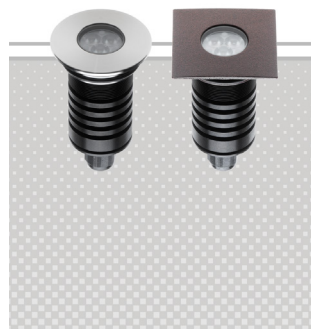

TERA 6

Uplights

design Roberto Mantovani