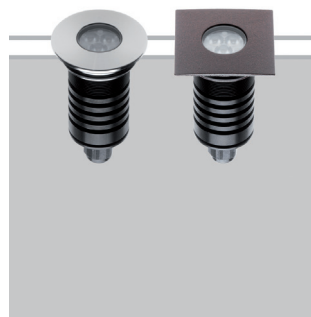

TERA 6

Uplights

design Roberto Mantovani

IP67-rated, ground recessed fixtures of the highest build quality, extremely compact dimensions and high output. Fully anodized aluminium body, versions with front in vehicle-proof AISI 316L stainless steel and in walkable powder-coated anodized aluminium. Extra-clear tempered glass, ATEX cable gland, neoprene cable. Can be installed with anti-glare filter for maximum viewing comfort.

Incassi a terra IP67 di altissima qualità costruttiva, con dimensioni estremamente contenute ed elevati flussi luminosi. Corpo in alluminio anodizzato a spessore, versioni con frontale in acciaio INOX AISI316L carrabili, in alluminio anodizzato e verniciato a polveri calpestabili. Vetro extrachiaro temprato, pressacavo ATEX, cavo in neoprene. Equipaggiabili con filtro antiabbagliamento per il massimo comfort visivo.

Encastrables au sol IP67 de très haute qualité constructive, avec des dimensions extrêmement contenues et flux lumineux élevés. Corps en aluminium anodisé à épaisseur, versions avec frontal en acier INOX AISI316L carrossables, en aluminium anodisé et peint en poudre praticables. Verre extra-clair trempé, presse-étoupe ATEX, câble en néoprène. Peut être équipé avec filtre anti-éblouissement pour le meilleur confort visuel.

Einbau am Boden mit Schutzklasse IP67 mit hoher konstruktiver Qualität von extrem kleiner Größe und hohen Lichtströmen. Gehäuse aus eloxiertem Aluminium mit Stärke, Versionen mit Vorderteil aus Edelstahl AISI 316L, aus eloxiertem und pulverbeschichtetem Aluminium. Extra gehärtetes Glas, ATEX Kabeldurchführung, Neopren-Kabel. Kann mit Blendschutzfilter ausgestattet werden für maximalen visuellen Komfort.