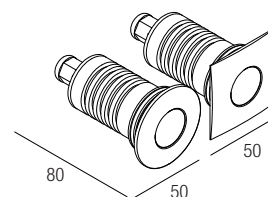

CCT/CRI/Flux

	350mA	500mA
2700K	267lm	384lm
3000K	279lm	400lm
4200K	309lm	462lm
6000K	342lm	495lm

Photometric diagrams

Dimensions - Dimensioni - Größe - Dimensiones

Optionals - Accessori - Accessoires
Zubehör - Accesorios