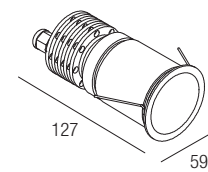

CCT/CRI/Flux

	CRI85	CRI93
2700K	630lm	590lm
3000K	700lm	650lm
4000K	730lm	670lm

Photometric diagrams

Dimensions - Dimensioni - Größe - Dimensiones

Optionals - Accessori - Accessoires Zubehör - Accesorios

Recessing box
Controcassa
Boîtier d'encastrement
Eingießgehäuse
Caja de empotrar