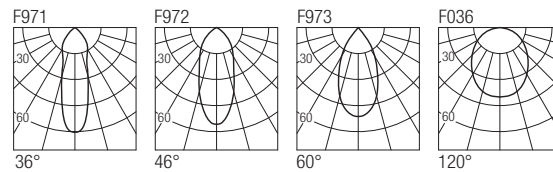

CCT/CRI/Flux

	CRI85	CRI93
2700K	630lm	590lm
3000K	700lm	650lm
4000K	730lm	670lm

Photometric diagrams

Dimensions - Dimensioni - Größe - Dimensiones

Optionals - Accessori - Accessoires Zubehör - Accesorios

Recessing box
Controcassa
Boîtier d'encastrement
Eingießgehäuse
Caja de empotrar