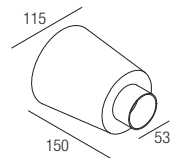

Optionals - Accessori - Accessoires Zubehör - Accesorios

Recessing box
Controcassa
Boîtier d'encastrement
Eingießgehäuse
Caja de empotrar

CSBT10