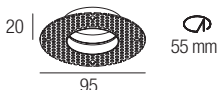

CCT	CRI98	Flux (lm)
2700K	—	540
3000K	—	600
4000K	—	620

Code construction

ZWEM X X X

Optionals

ZQM001 ZQM001B

White Black

Plasterboard recessing frame

LZWME01