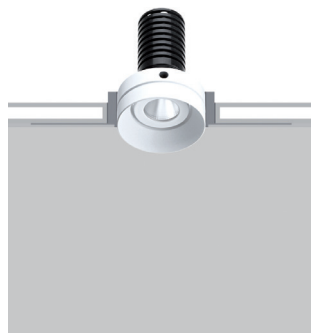

ZERO MOVE 6 EVO

Trimless downlights

design Roberto Mantovani

Trimless, adjustable, recessed fixtures that combine extremely small dimensions with a remarkably simple and clean system for fastening to the formwork, with embedded optics for high visual comfort. Available in multiple beam apertures, they are suitable for applications ranging from highlighting exhibition components or architectural details to general lighting.

Incassi trimless orientabili che uniscono dimensioni estremamente contenute ad un sistema di fissaggio alla cassaforma estremamente semplice e pulito, con ottiche arretrate per un elevato comfort visivo. Disponibili in molteplici aperture di fascio si prestano ad applicazioni che spaziano dall'accento di elementi espositivi o di dettagli architettonici all'illuminazione generale.

Spots trimless orientables qui combinent des dimensions extrêmement compactes avec un système de fixation au coffrage extrêmement simple et propre, avec des optiques encastrées pour un grand confort visuel. Disponibles dans une variété d'angles de faisceau, ils se prêtent aux applications allant de l'accentuation d'éléments architecturaux à l'éclairage général.

IP44 made in Italy

Verstellbare trimlose Einbauleuchten, die extrem kompakte Abmessungen mit einem äußerst einfachen und sauberen Befestigungssystem an der Schalung verbinden, mit versenkter Optik für hohen Sehkomfort. Erhältlich in verschiedenen Ausstrahlungswinkeln, eignen sie sich für Anwendungen, die von der Akzentuierung von Display-Elementen oder architektonischen Details bis hin zur Allgemeinbeleuchtung reichen.