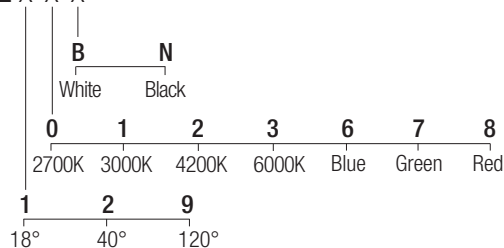

Photometric diagrams

CCT/CRI/Flux

	350mA	500mA
2700K	267lm	384lm
3000K	279lm	400lm
4200K	309lm	462lm
6000K	342lm	495lm

Code construction

ZT2 X X X

Optionals

ZQT00U ZQT00UB

White Black